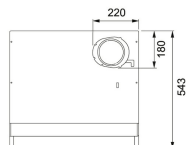

Vit | 300.0616.740

FAMILJ : **Fläktar** | INSTALLATIONSTYP : **Skåpmonterad** | VENTILATIONSTEKNIK : **Standard** | PRODUKTGRUPP : **Spisfläkt** |
FÄRG/MATERIAL : **Vit** | SERIE : **CLASSIC** | MODELL : **1201A-10 60cm**

FÖRESLAGNA PRODUKTER

300.0600.464

300.0600.462

300.0600.465

300.0600.368